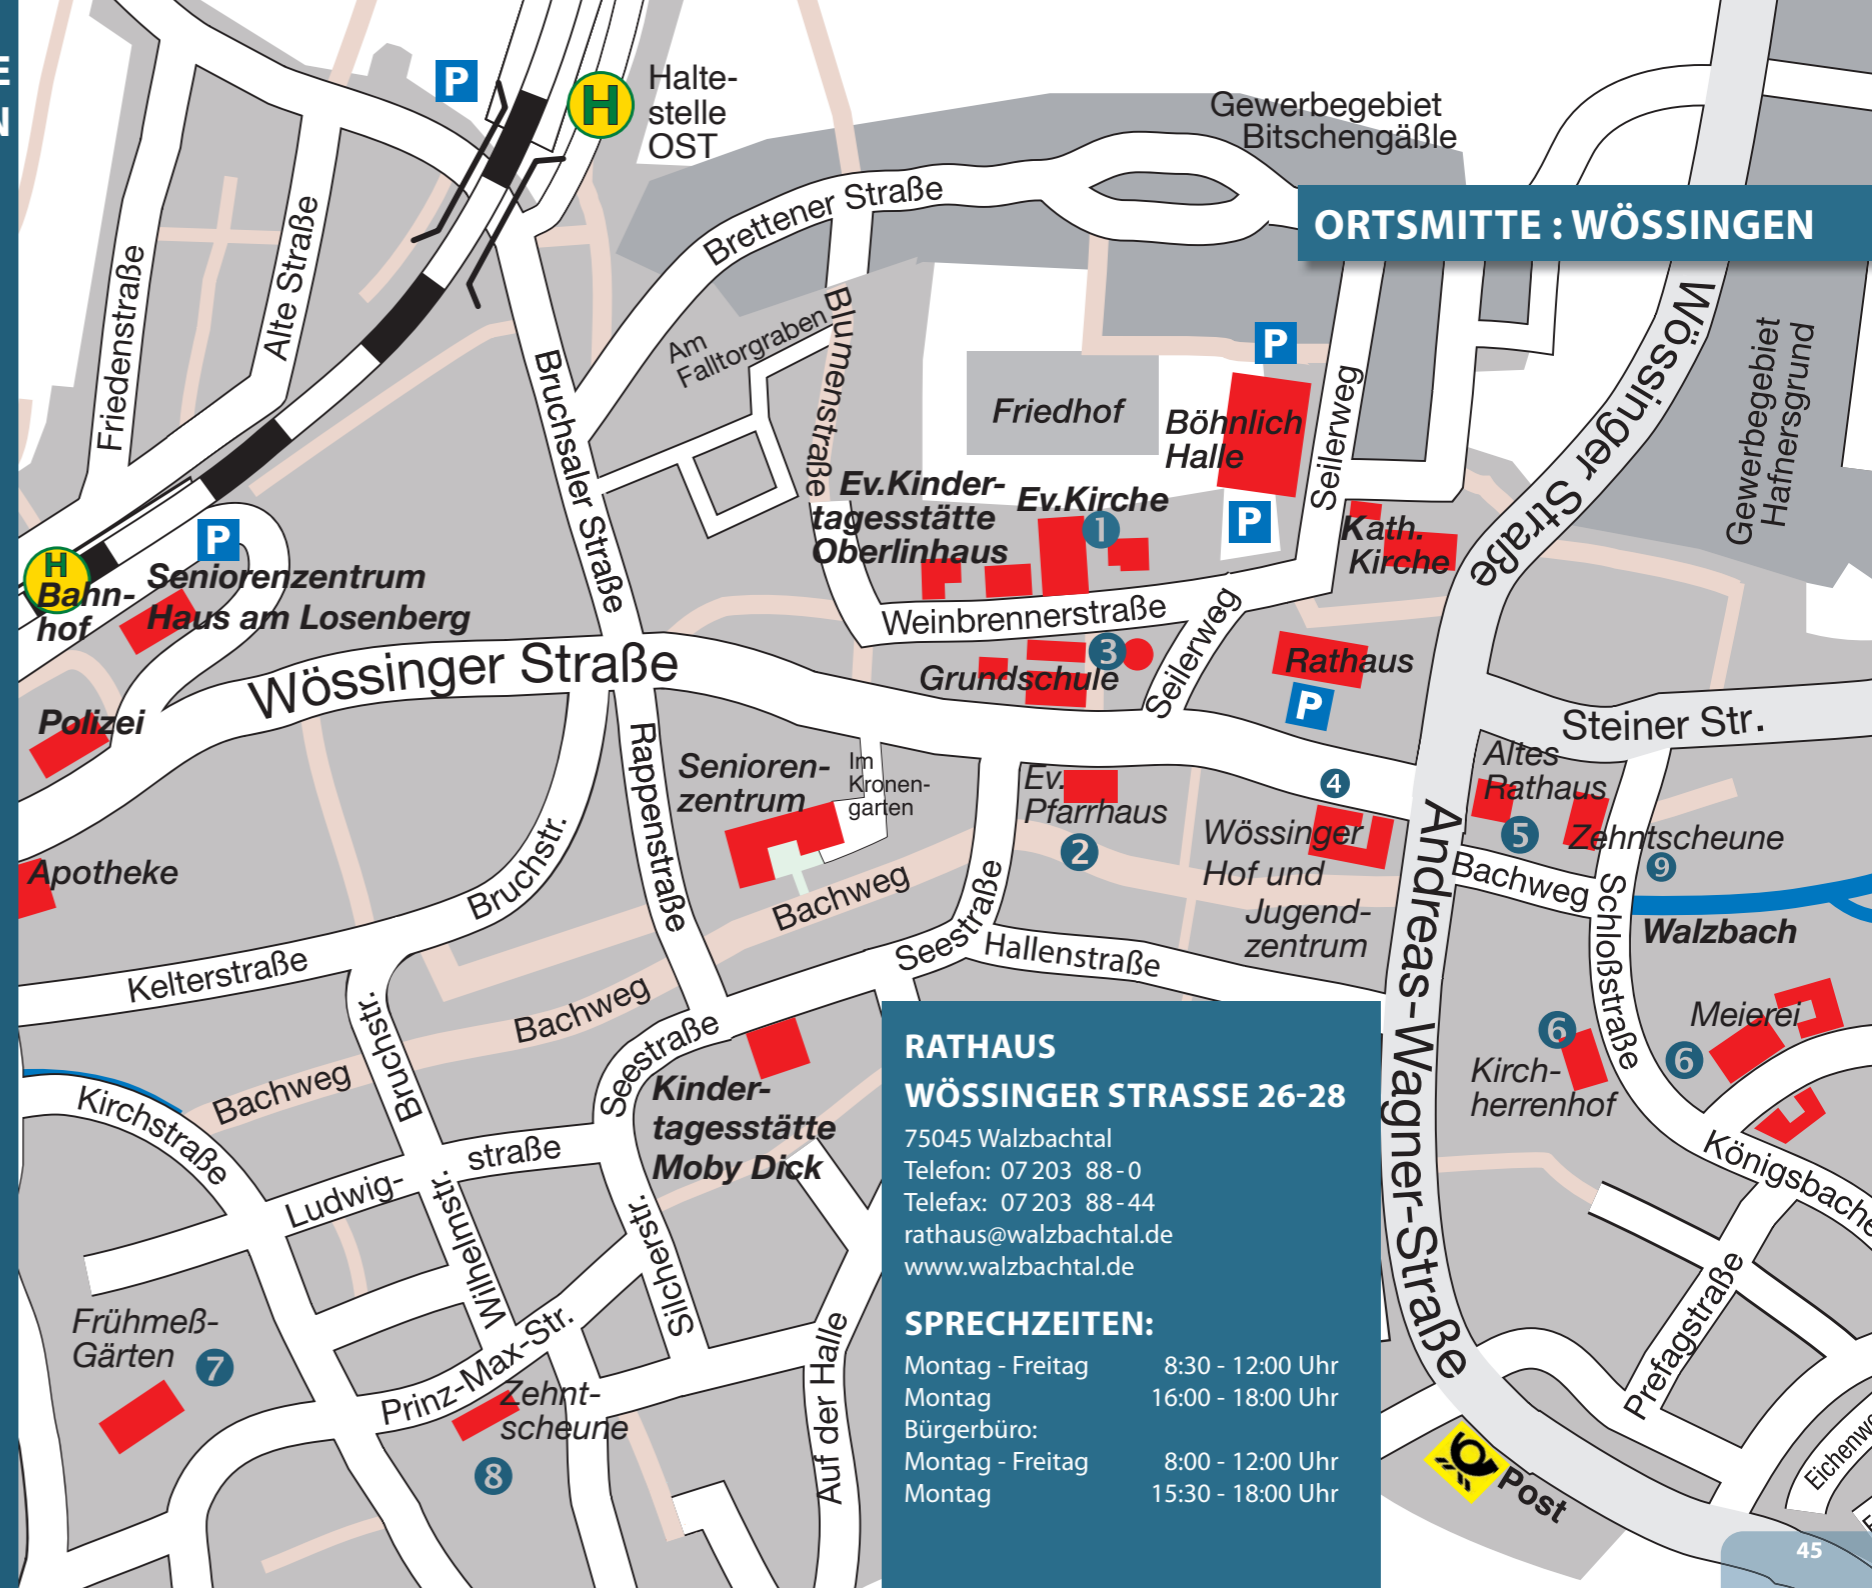

3 Grundschule mit Erweiterungsbau

Erbaut 1864 ebenfalls im Weinbrennerstil. Bis 1970 Wössinger Volksschule (Grund- und Hauptschule), danach reine Grundschule.

4 Wössinger Hof

Schöne restaurierte fränkische Hofanlage (Dreiseithof) gegenüber dem neuen Rathaus. Jugendzentrum und kulturelles Veranstaltungszentrum befinden sich im Scheunengebäude.

5 Altes Rathaus am Bloh

Der „Bloh“ ist der zentrale Platz des ehemaligen Oberwössingen. Das alte Rathaus wurde 1746 mit einem schönen Glockentürmchen erbaut.

6 „Meierei“ und Kirchherrenhof

Ehemalige Nebengebäude des Oberwössinger Wasserschlosses aus dem 17.-18. Jahrhundert und „Edelhaus“ sind noch erhalten. Das Wasserschloss wurde 1791 abgerissen.

7 Frühmessgärten

Fundort eines gut erhaltenen Kellergewölbes eines römischen Bauwerkes (sog. „Römerkeller“). Heute im Karlsruher Landesmuseum wieder aufgebaut.

8 Zehntscheune (Unterwössingen)

Ehemalige Zehntscheune von Unterwössingen aus dem Jahr 1792. Heute zur Gaststätte ausgebaut.

9 Zehntscheune (Oberwössingen)

Ehemalige Zehntscheune in Oberwössingen. 1787 vom Kloster „Frauenalb“ zum Einzug des „Zehnten“ erbaut. Ab 1803 im Besitz des Markgrafen von Baden. Seit 1828 in Privatbesitz.

**RATHAUS
WÖSSINGER STRASSE 26-28**

75045 Walzbachtal
Telefon: 07 203 88-0
Telefax: 07 203 88-44
rathaus@walzbachtal.de
www.walzbachtal.de

SPRECHZEITEN:

Montag - Freitag 8:30 - 12:00 Uhr
Montag 16:00 - 18:00 Uhr
Bürgerbüro:
Montag - Freitag 8:00 - 12:00 Uhr
Montag 15:30 - 18:00 Uhr